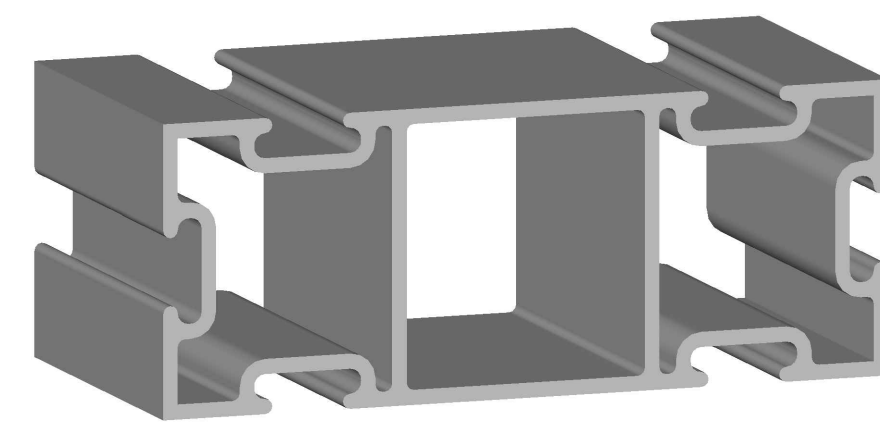

STRUCTURAL ELEMENTS

CX-244 4"
DIE # 12329
WT. 1.5

CX-245 4"
DIE # 12331
WT. 1.5

CX-232 6"
DIE # 12208
WT. 1.982

CX-253S 7 1/2"
DIE # 12553
WT. .2392

CX-253 7 1/2"
DIE # 13220
WT. 2.30

CX-255 10"
DIE # 13048
WT. 3.25

CX-250 3"
DIE # 12518
WT. 1.999

CX-229 6"
DIE # 12143
WT. 1.466

CX-256 6"
DIE # 12565
WT. 2.99

PVC

DIE #9169

DIE #9168

GLASS PANEL RETAINER

DIE #5863

DIE #5864

EGGCRATE RETAINER

DIE #5369

PANEL GASKET

DIE #9311

DOOR SEAL

DIE #5686

SLOT COVER