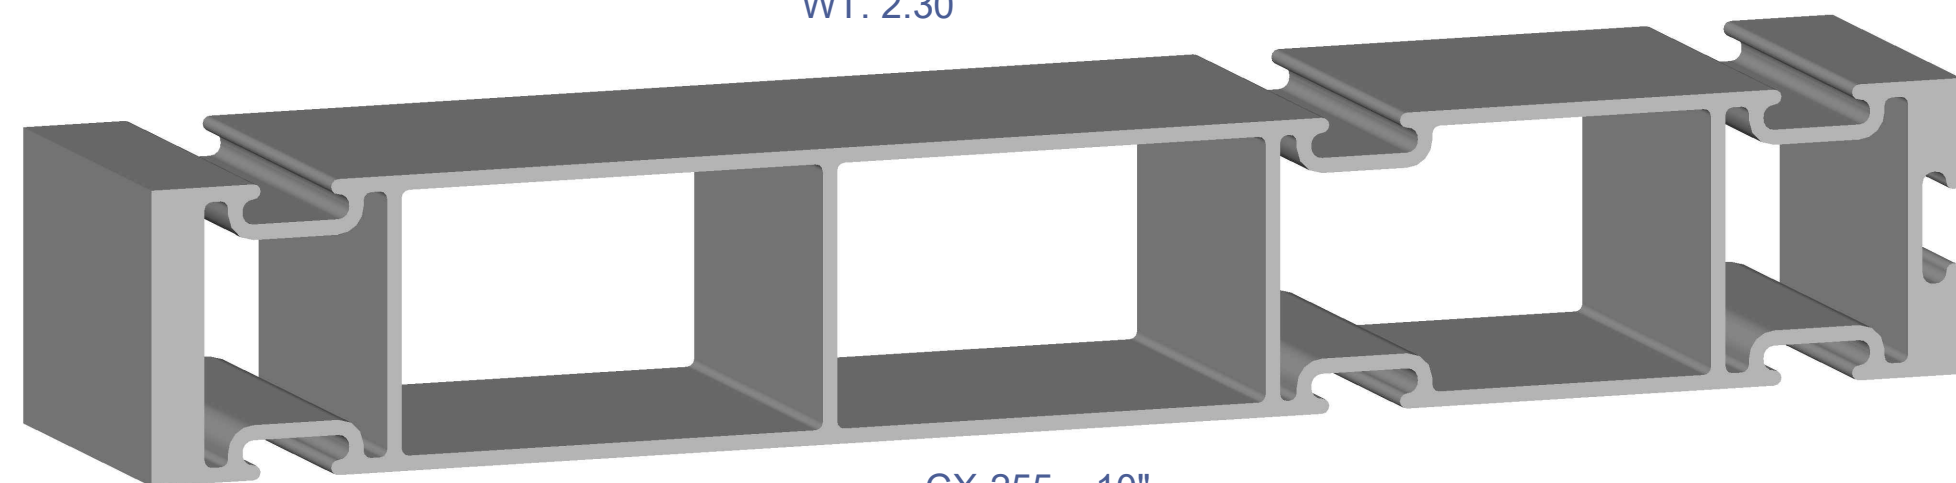

STRUCTURAL ELEMENTS

CX-244 4"
DIE # 12329
WT. 1.5

CX-245 4"
DIE # 12331
WT. 1.5

CX-232 6"
DIE # 12208
WT. 1.982

CX-253S 7 1/2"
DIE # 12553
WT. .2392

CX-253 7 1/2"
DIE # 13220
WT. 2.30

CX-255 10"
DIE # 13048
WT. 3.25

CX-250 3"
DIE # 12518
WT. 1.999

CX-229 6"
DIE # 12143
WT. 1.466

CX-256 6"
DIE # 12565
WT. 2.99

PVC

DIE #9169

DIE #9168

GLASS PANEL RETAINER

DIE #5863

DIE #5864

EGGCRATE RETAINER

DIE #5369

PANEL GASKET

DIE #9311

DOOR SEAL

DIE #5686

SLOT COVER