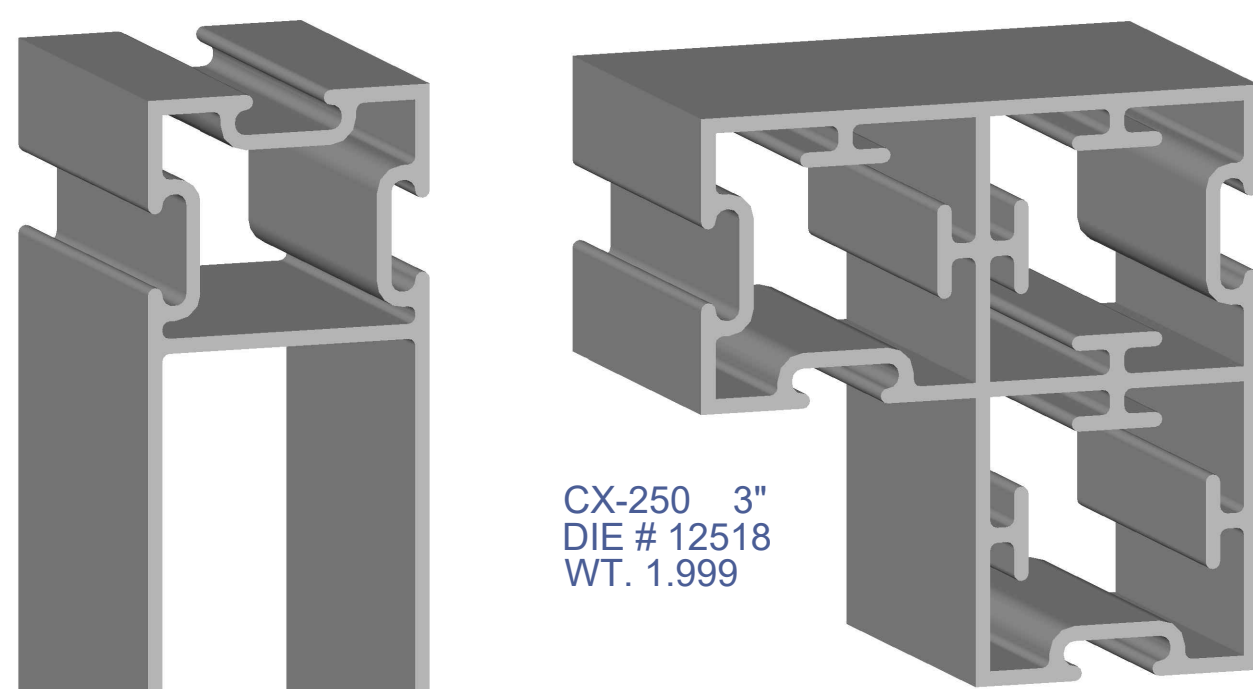

STRUCTURAL ELEMENTS

CX-244 4"
DIE # 12329
WT. 1.5

CX-245 4"
DIE # 12331
WT. 1.5

CX-232 6"
DIE # 12208
WT. 1.982

CX-253S 7 1/2"
DIE # 12553
WT. .2392

CX-253 7 1/2"
DIE # 13220
WT. 2.30

CX-255 10"
DIE # 13048
WT. 3.25

CX-250 3"
DIE # 12518
WT. 1.999

CX-229 6"
DIE # 12143
WT. 1.466

CX-256 6"
DIE # 12565
WT. 2.99

PVC

DIE #9169

DIE #9168

GLASS PANEL RETAINER

DIE #5863

DIE #5864

EGGCRATE RETAINER

DIE #5369

PANEL GASKET

DIE #9311

DOOR SEAL

DIE #5686

SLOT COVER