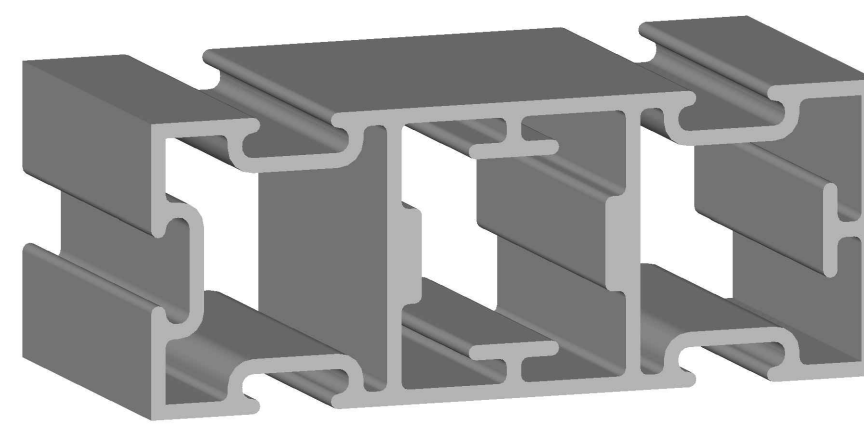

STRUCTURAL ELEMENTS

CX-244 4"
DIE # 12329
WT. 1.5

CX-245 4"
DIE # 12331
WT. 1.5

CX-232 6"
DIE # 12208
WT. 1.982

CX-253S 7 1/2"
DIE # 12553
WT. .2392

CX-253 7 1/2"
DIE # 13220
WT. 2.30

CX-255 10"
DIE # 13048
WT. 3.25

CX-250 3"
DIE # 12518
WT. 1.999

CX-229 6"
DIE # 12143
WT. 1.466

CX-256 6"
DIE # 12565
WT. 2.99

PVC

DIE #9169

DIE #9168

GLASS PANEL RETAINER

DIE #5863

DIE #5864

EGGCRATE RETAINER

DIE #5369

PANEL GASKET

DIE #9311

DOOR SEAL

DIE #5686

SLOT COVER