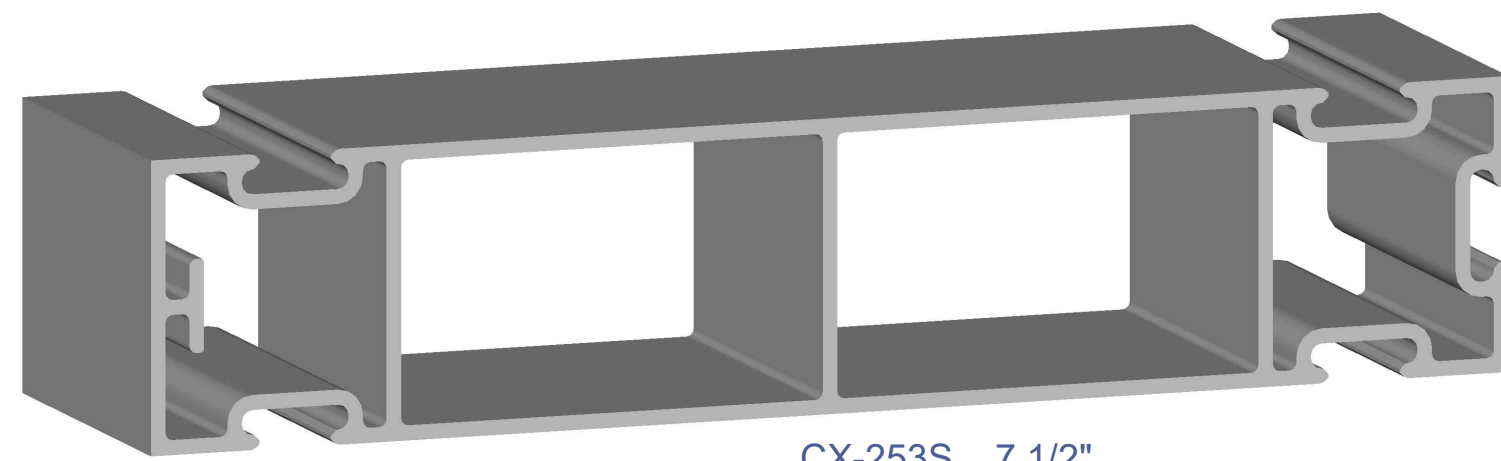

STRUCTURAL ELEMENTS

CX-244 4"
DIE # 12329
WT. 1.5

CX-245 4"
DIE # 12331
WT. 1.5

CX-232 6"
DIE # 12208
WT. 1.982

CX-253S 7 1/2"
DIE # 12553
WT. .2392

CX-253 7 1/2"
DIE # 13220
WT. 2.30

CX-255 10"
DIE # 13048
WT. 3.25

DIE #5864

EGGCRATE RETAINER

DIE #5369

PANEL GASKET

DIE #9311

DOOR SEAL

DIE #5686

SLOT COVER