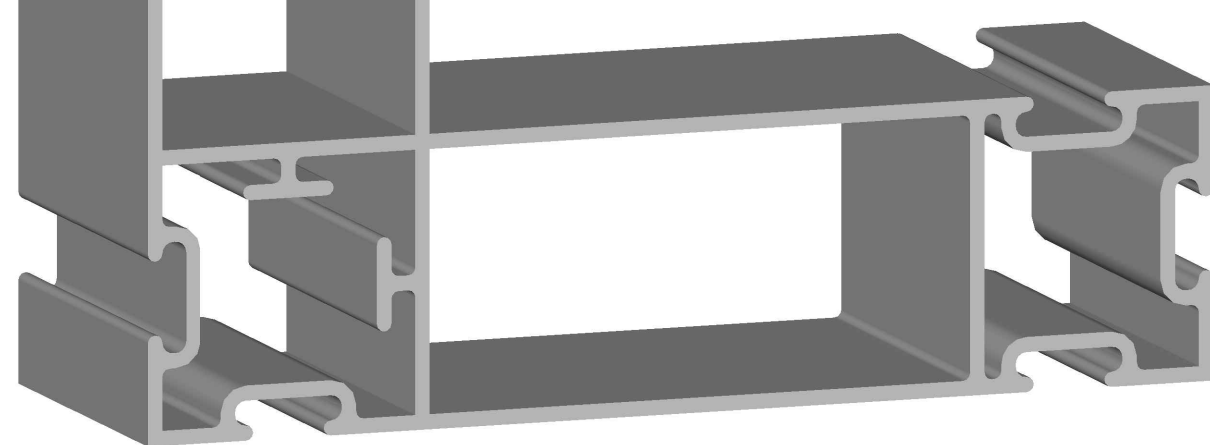

CX-256 6"
DIE # 12565
WT. 2.99