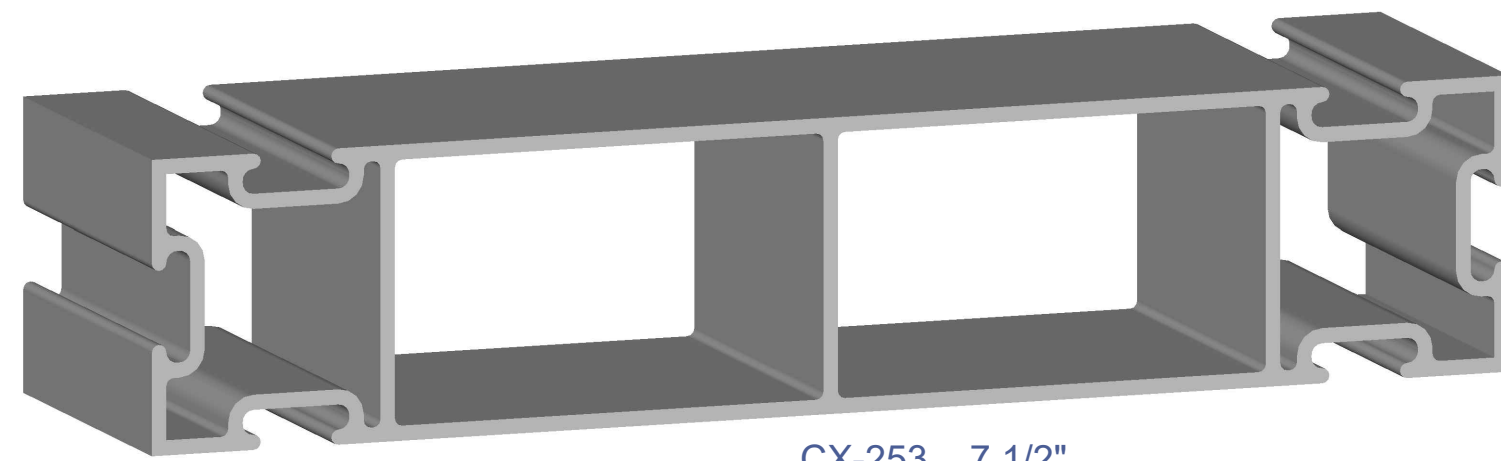

STRUCTURAL ELEMENTS

CX-244 4"
DIE # 12329
WT. 1.5

CX-245 4"
DIE # 12331
WT. 1.5

CX-232 6"
DIE # 12208
WT. 1.982

CX-253S 7 1/2"
DIE # 12553
WT. .2392

CX-253 7 1/2"
DIE # 13220
WT. 2.30

CX-255 10"
DIE # 13048
WT. 3.25

DIE #5864

EGGCRATE RETAINER

DIE #5369

PANEL GASKET

DIE #9311

DOOR SEAL

DIE #5686

SLOT COVER