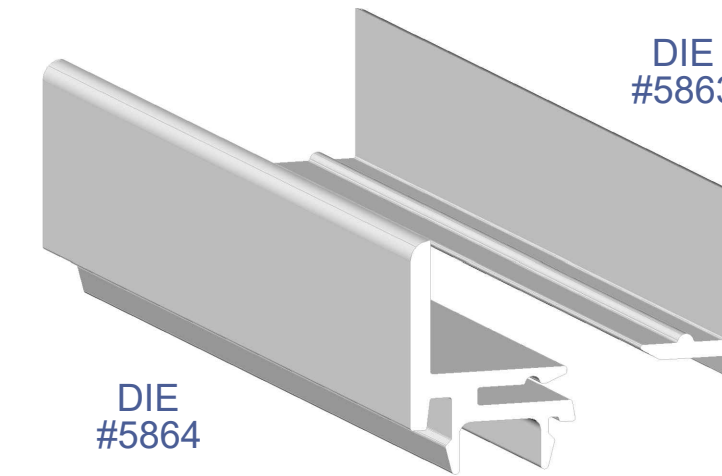

STRUCTURAL ELEMENTS

CX-244 4"
DIE # 12329
WT. 1.5

CX-245 4"
DIE # 12331
WT. 1.5

CX-232 6"
DIE # 12208
WT. 1.982

CX-253S 7 1/2"
DIE # 12553
WT. .2392

CX-253 7 1/2"
DIE # 13220
WT. 2.30

CX-255 10"
DIE # 13048
WT. 3.25

CX-250 3"
DIE # 12518
WT. 1.999

CX-229 6"
DIE # 12143
WT. 1.466

CX-256 6"
DIE # 12565
WT. 2.99

PVC

DIE #9169

DIE #9168

GLASS PANEL RETAINER

DIE #5863

DIE #5864

EGGCRATE RETAINER

DIE #5369

PANEL GASKET

DIE #9311

DOOR SEAL

DIE #5686

SLOT COVER