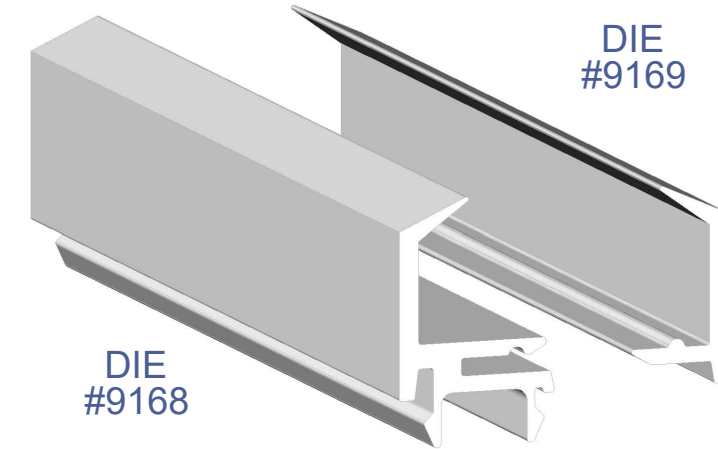

STRUCTURAL ELEMENTS

CX-244 4"
DIE # 12329
WT. 1.5

CX-245 4"
DIE # 12331
WT. 1.5

CX-232 6"
DIE # 12208
WT. 1.982

CX-253S 7 1/2"
DIE # 12553
WT. .2392

CX-253 7 1/2"
DIE # 13220
WT. 2.30

CX-255 10"
DIE # 13048
WT. 3.25

CX-250 3"
DIE # 12518
WT. 1.999

CX-229 6"
DIE # 12143
WT. 1.466

CX-256 6"
DIE # 12565
WT. 2.99

PVC

DIE #9169

DIE #9168

GLASS PANEL RETAINER

DIE #5863

DIE #5864

EGGCRATE RETAINER

DIE #5369

PANEL GASKET

DIE #9311

DOOR SEAL

DIE #5686

SLOT COVER